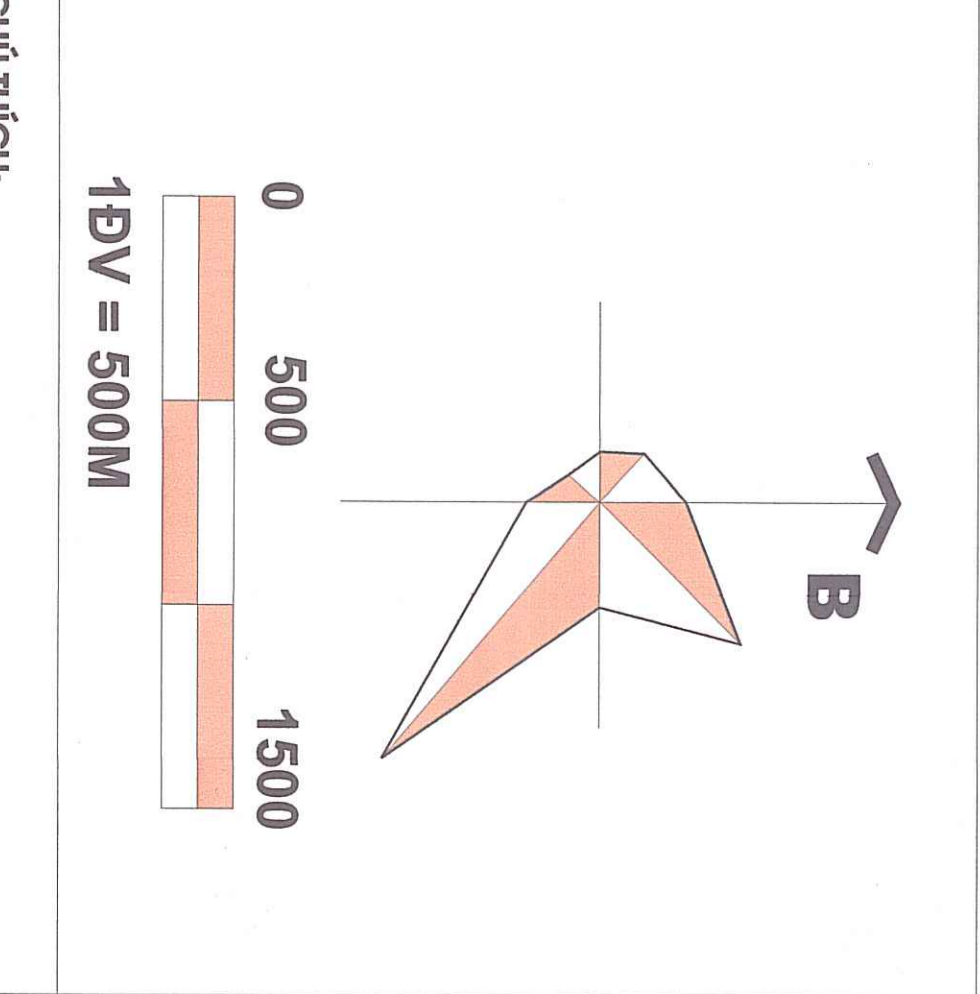

STT	Trạng thái sử dụng đất	Quy hoạch năm 2010		Điều chỉnh cục bộ		Quy hoạch sử dụng đất hình thành mới	
		Diện tích (ha)	T% (tổng)	Diện tích (ha)	Diện tích (đổi)	Diện tích (ha)	T% (tổng)
A Khu vực phát triển đô thị		7.434,3	100,00%	264,22	-254,22	0,00	4,384
B Khu vực nông nghiệp		2.340,4	31,59%	15,27	-105,99	2.138,3	108,2
C Khu vực khác		2.999,5	40,41%	2.999,5	0,00	2.999,5	145,8

STT	Trạng thái sử dụng đất	Quy hoạch năm 2010		Điều chỉnh cục bộ		Quy hoạch sử dụng đất hình thành mới	
		Diện tích (ha)	T% (tổng)	Diện tích (ha)	Diện tích (đổi)	Diện tích (ha)	T% (tổng)
D Khu vực nông nghiệp		1.852,2	25,06%	1.852,2	0,00	1.852,2	9,1%
E Khu vực khác		1.138,2	15,53%	1.138,2	0,00	1.138,2	5,5%

STT	Trạng thái sử dụng đất	Quy hoạch năm 2010		Điều chỉnh cục bộ		Quy hoạch sử dụng đất hình thành mới	
		Diện tích (ha)	T% (tổng)	Diện tích (ha)	Diện tích (đổi)	Diện tích (ha)	T% (tổng)
F Khu vực nông nghiệp		1.138,2	15,53%	1.138,2	0,00	1.138,2	5,5%
G Khu vực khác		1.138,2	15,53%	1.138,2	0,00	1.138,2	5,5%

Scale: 1:50,000. North arrow. Project title: "BẢN ĐỒ QUY HOẠCH SỬ DỤNG ĐẤT SAU ĐIỀU CHỈNH CỤC BỘ".

Approval stamps:

- Phòng Cảnh Sát Phòng & Cảnh Sát Quận Gia Lâm, Công An Quận Gia Lâm
- Phòng Cảnh Sát Quận Gia Lâm, Công An Quận Gia Lâm
- Phòng Cảnh Sát Quận Gia Lâm, Công An Quận Gia Lâm
- Phòng Cảnh Sát Quận Gia Lâm, Công An Quận Gia Lâm
- Phòng Cảnh Sát Quận Gia Lâm, Công An Quận Gia Lâm
- Phòng Cảnh Sát Quận Gia Lâm, Công An Quận Gia Lâm
- Phòng Cảnh Sát Quận Gia Lâm, Công An Quận Gia Lâm
- Phòng Cảnh Sát Quận Gia Lâm, Công An Quận Gia Lâm
- Phòng Cảnh Sát Quận Gia Lâm, Công An Quận Gia Lâm
- Phòng Cảnh Sát Quận Gia Lâm, Công An Quận Gia Lâm
- Phòng Cảnh Sát Quận Gia Lâm, Công An Quận Gia Lâm
- Phòng Cảnh Sát Quận Gia Lâm, Công An Quận Gia Lâm