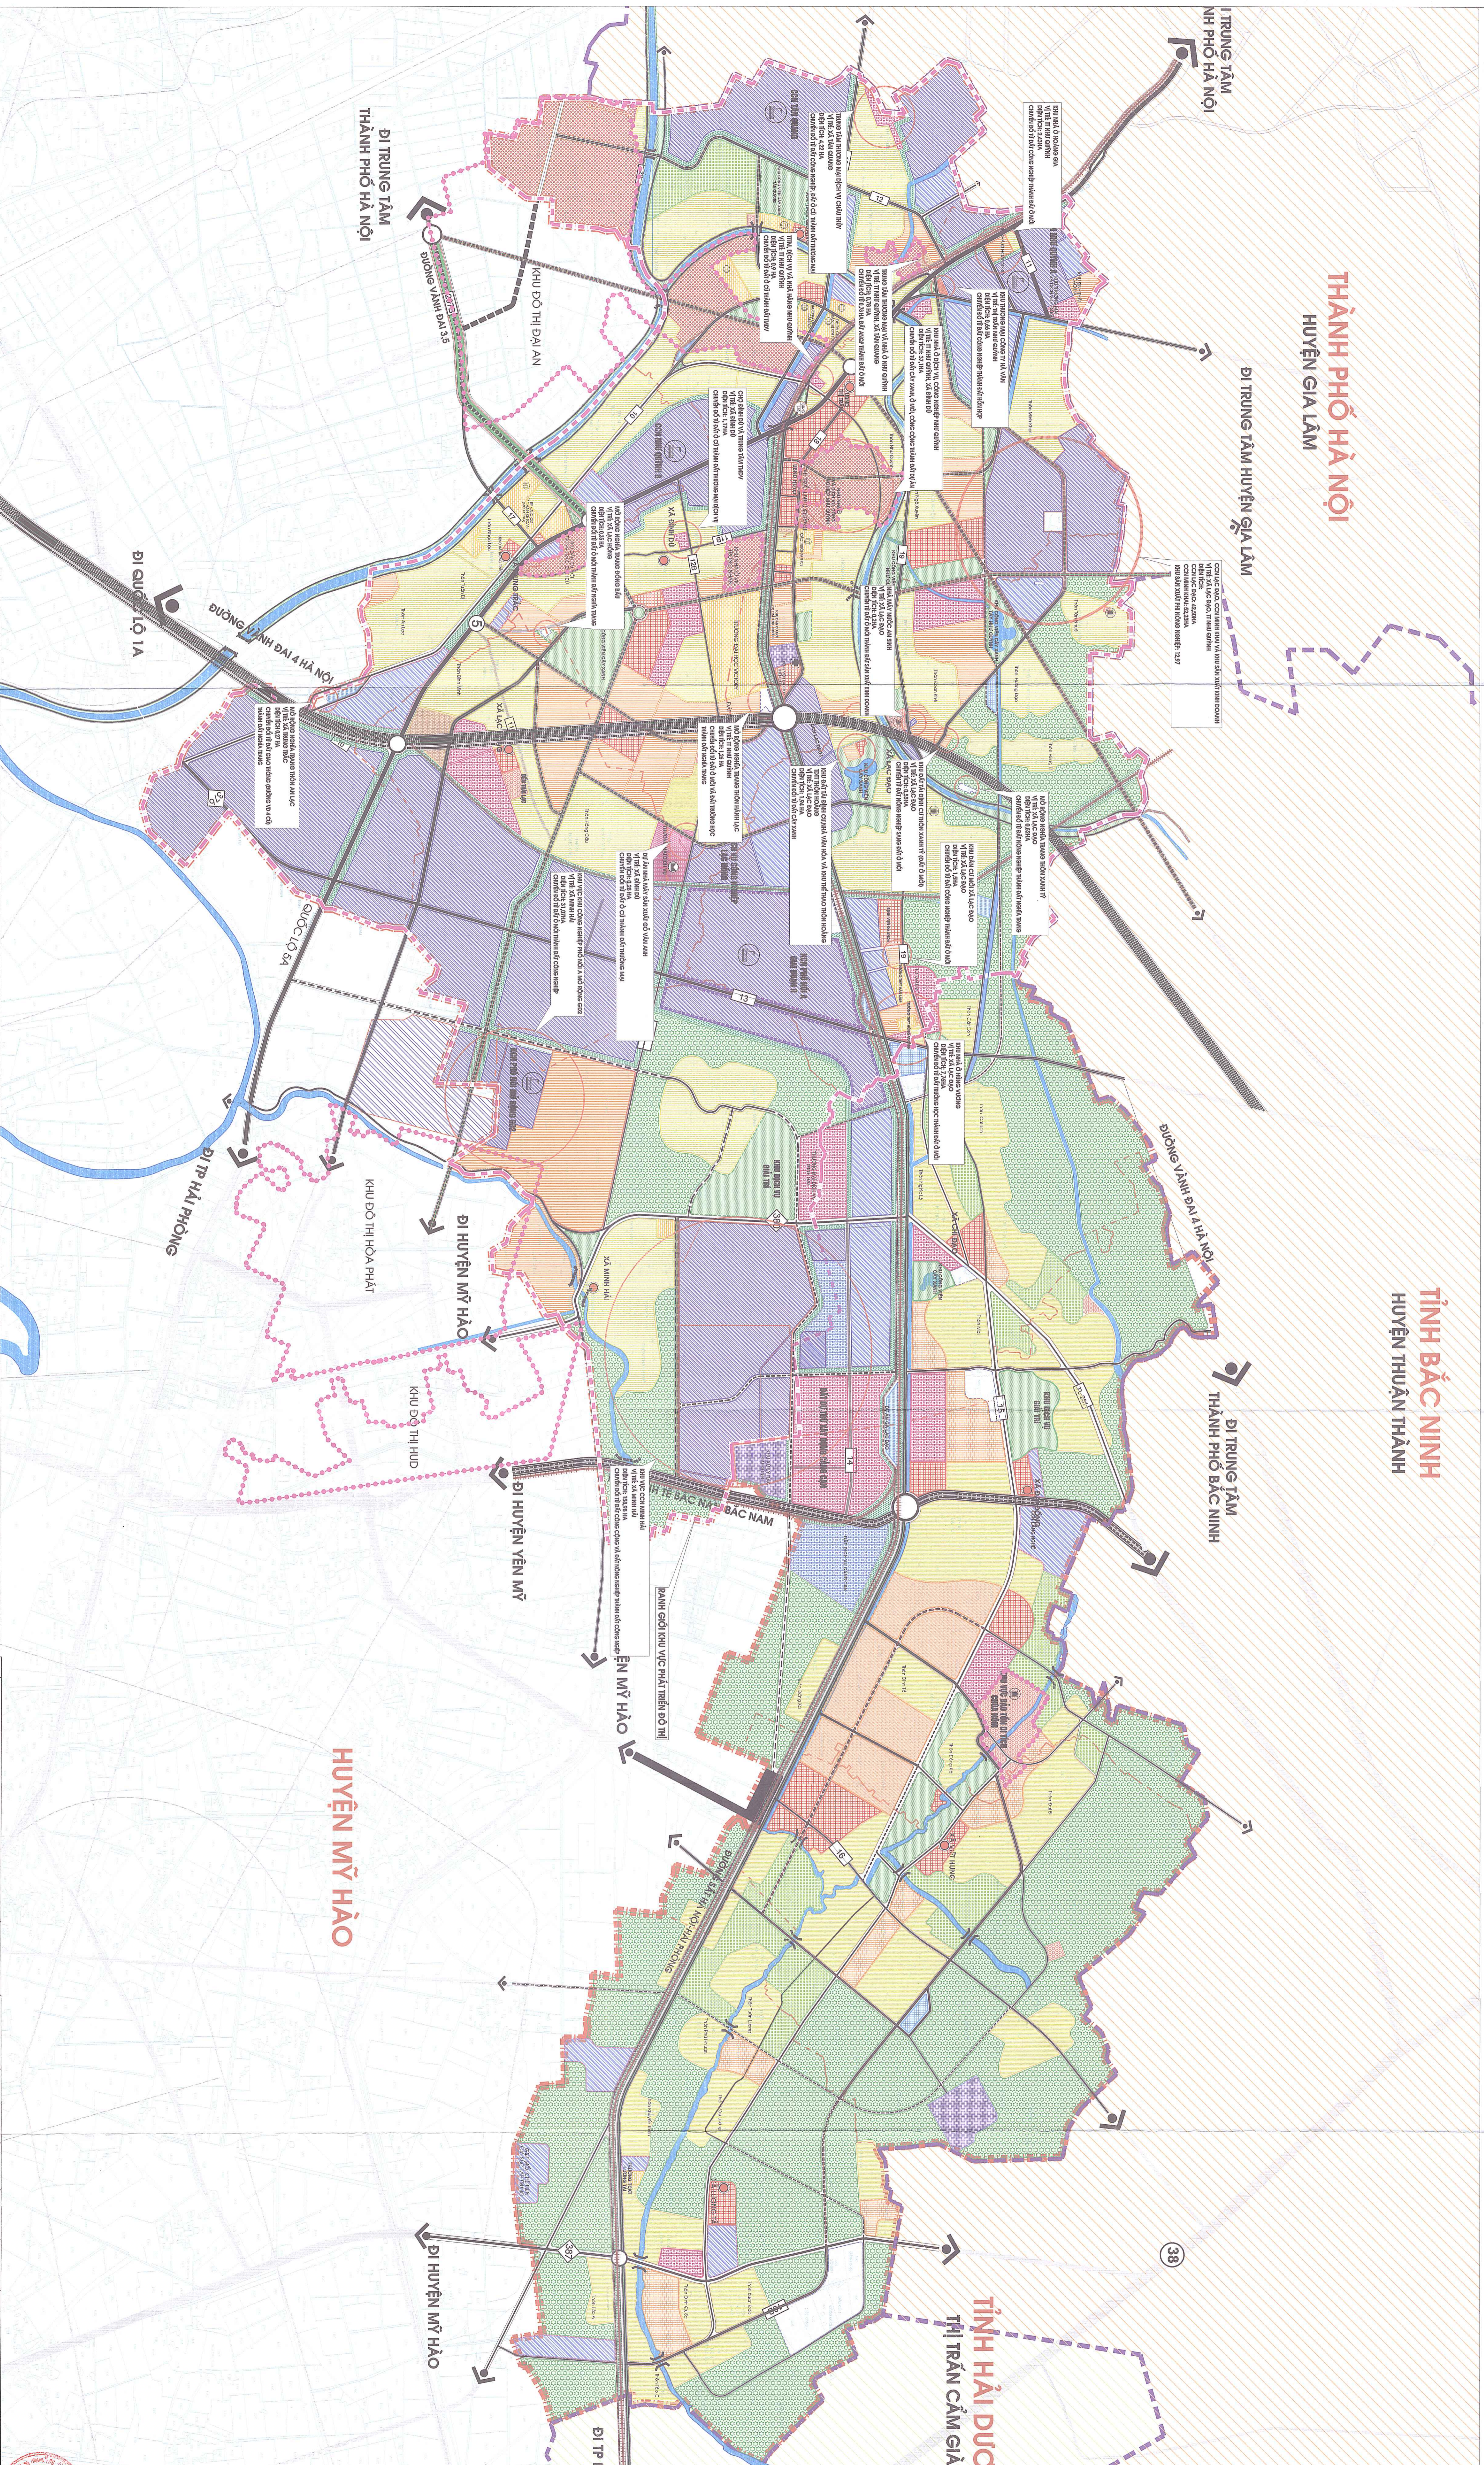

ĐIỀU CHỈNH CỤC BỘ QUY HOẠCH CHUNG XÂY DỰNG HUYỆN VĂN LÂM ĐẾN NĂM 2020, TẦM NHÌN ĐẾN NĂM 2030
BẢN ĐỒ QUY HOẠCH SỬ DỤNG ĐẤT SAU ĐIỀU CHỈNH CỤC BỘ

TỈNH BẮC NINH
HUYỆN THẬN THÀNH

THÀNH PHỐ HÀ NỘI
HUYỆN GIA LÂM

STT	Trạng thái sử dụng đất	Quy hoạch năm 2010		Điều chỉnh cục bộ		Quy hoạch sử dụng đất hình thành mới	
		Diện tích (ha)	T% (tổng)	Diện tích (ha)	Diện tích (đổi)	Diện tích (ha)	T% (tổng)
A Khu vực phát triển đô thị		7.434,3	100,00%	264,22	-254,22	0,00	4,384
B Khu vực nông nghiệp		2.340,4	31,59%	15,27	-105,99	2.138,3	108,2
C Khu vực khác		2.999,5	40,41%	2.999,5	0,00	2.999,5	145,8

STT	Trạng thái sử dụng đất	Quy hoạch năm 2010		Điều chỉnh cục bộ		Quy hoạch sử dụng đất hình thành mới	
		Diện tích (ha)	T% (tổng)	Diện tích (ha)	Diện tích (đổi)	Diện tích (ha)	T% (tổng)
D Khu vực nông nghiệp		1.852,2	25,06%	1.852,2	0,00	1.852,2	9,1%
E Khu vực khác		1.138,2	15,53%	1.138,2	0,00	1.138,2	5,5%

STT	Trạng thái sử dụng đất	Quy hoạch năm 2010		Điều chỉnh cục bộ		Quy hoạch sử dụng đất hình thành mới	
		Diện tích (ha)	T% (tổng)	Diện tích (ha)	Diện tích (đổi)	Diện tích (ha)	T% (tổng)
F Khu vực nông nghiệp		1.138,2	15,53%	1.138,2	0,00	1.138,2	5,5%
G Khu vực khác		1.138,2	15,53%	1.138,2	0,00	1.138,2	5,5%